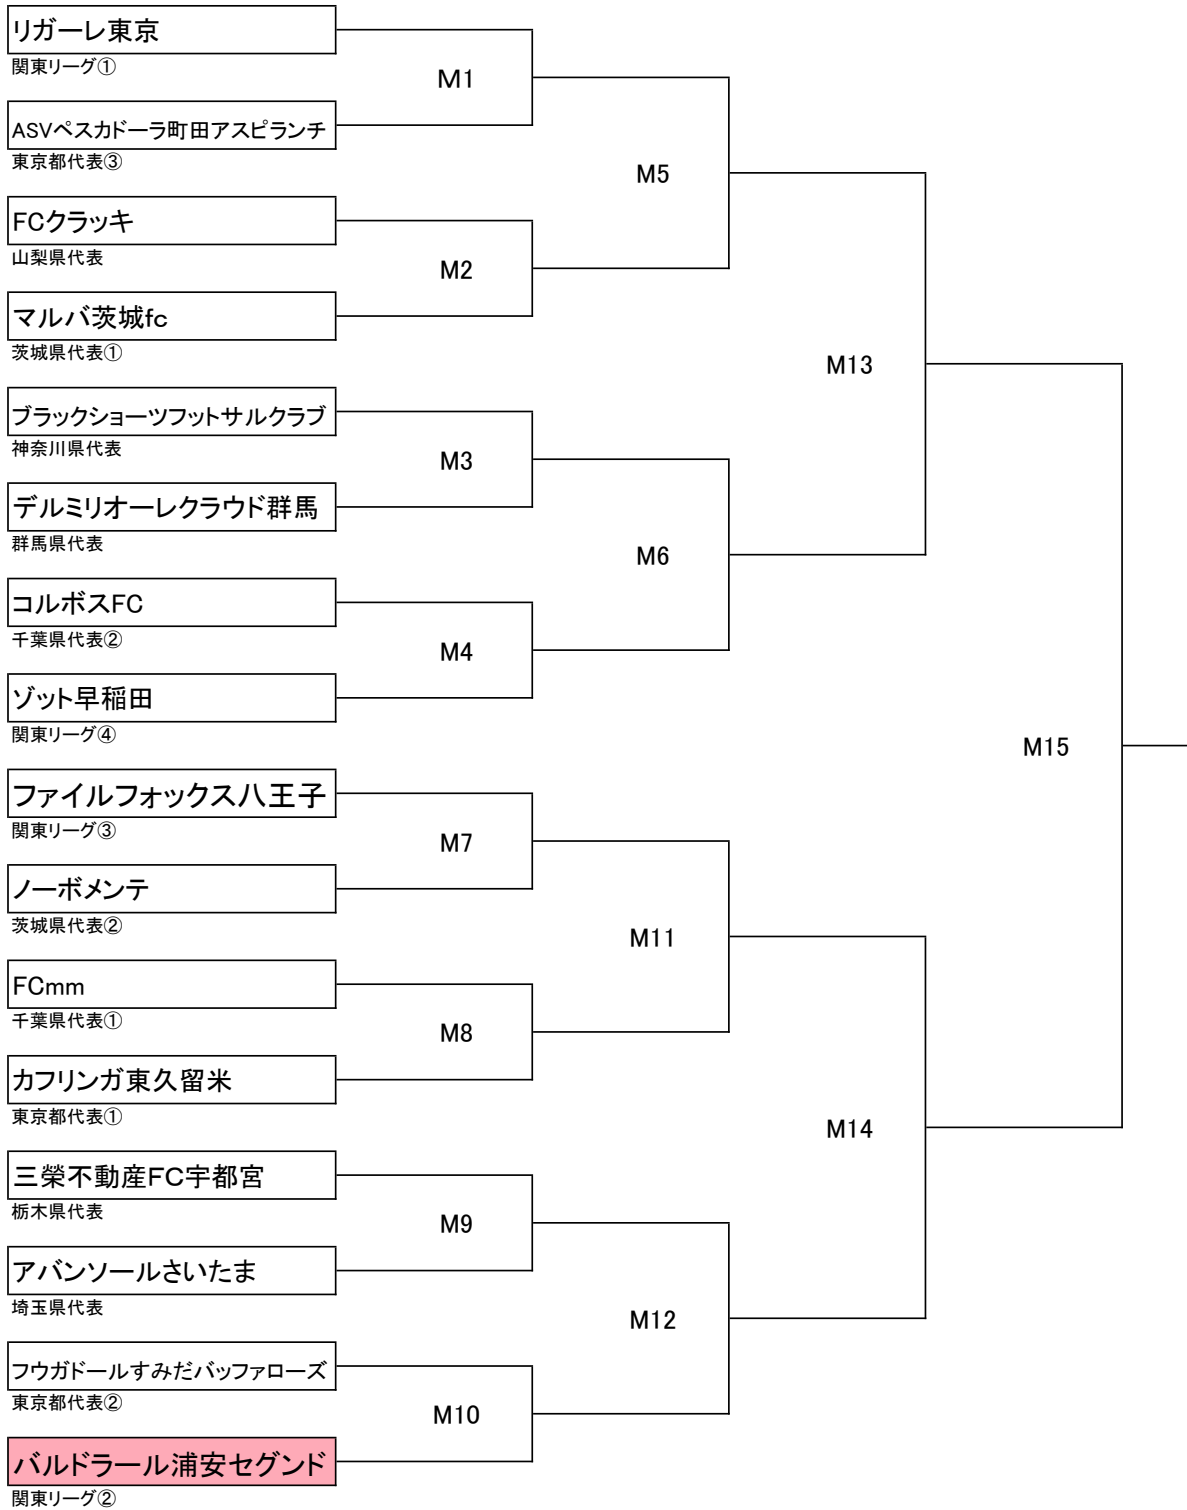

# JFA第24回全日本フットサル選手権大会 関東大会 スケジュール

※1日目:平成31年1月12日(土) M1~M6  
 ※2日目:平成31年1月13日(日) M7~M12  
 ※3日目:平成31年1月19日(土) M13~M16

### 第3位決定戦